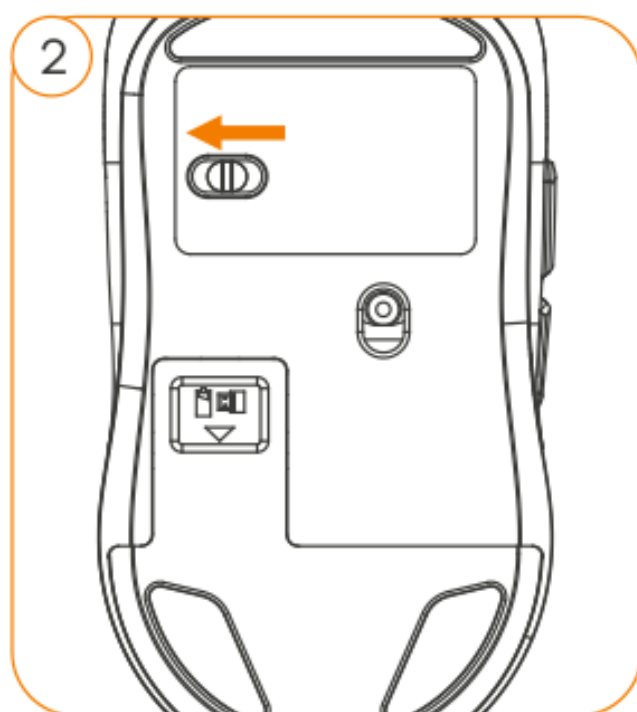

Isi Paket :

MS206

Baterai

Dongle Receiver

Panduan Pengguna

Deskripsi Struktur Produk :

- | | | |
|---------------------------------|-----------------|--|
| 1. Tombol Kiri | 4. Sebelumnya | 8. Lampu Sensor |
| 2. Roda Gulir
(Scroll wheel) | 5. Tombol Kanan | 9. Dongle Receiver
& Tempat Baterai |
| 3. Selanjutnya | 6. Tombol DPI | |
| | 7. Tuas On/Off | |

Penggunaan Produk :

Masukkan dongle mouse ke laptop atau komputer.

Geser tombol ON dibawah mouse.

Spesifikasi Produk :

Model	: MS206
Jarak Jangkauan	: 10m
Fungsi Tombol	: 6
Resolusi	: 800/1200/1600 DPI
Daya Tahan Tombol	: 3.000.000 kali
Baterai	: 1*AA
Ukuran	: 116*65*38mm