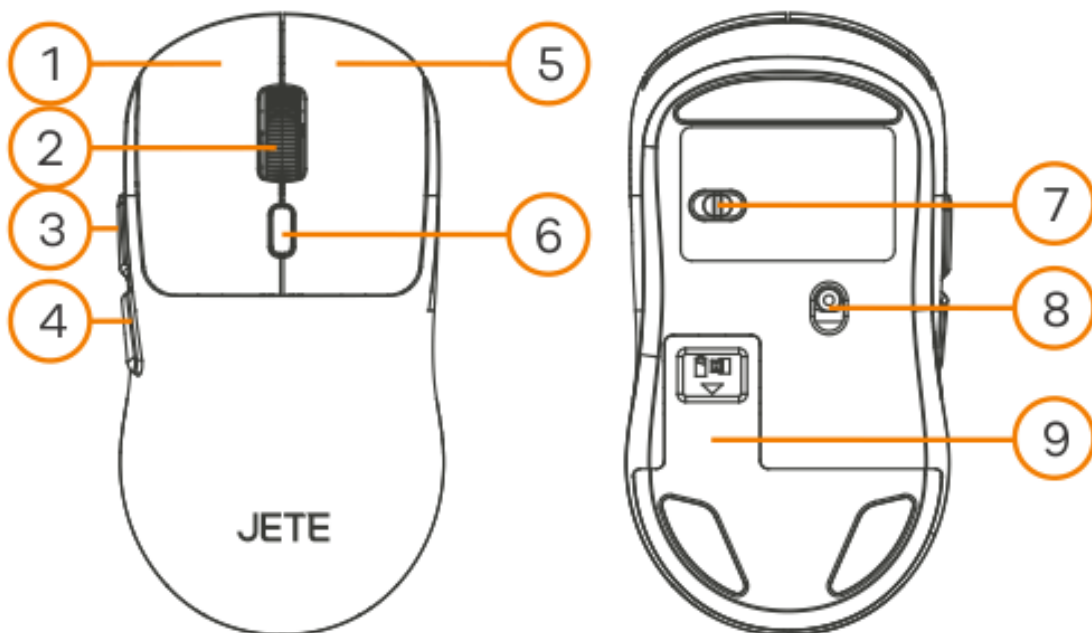

Isi Paket :

MS206

Baterai

Dongle Receiver

Panduan Pengguna

Deskripsi Struktur Produk :

- | | | |
|---------------------------------|-----------------|--|
| 1. Tombol Kiri | 4. Sebelumnya | 8. Lampu Sensor |
| 2. Roda Gulir
(Scroll wheel) | 5. Tombol Kanan | 9. Dongle Receiver
& Tempat Baterai |
| 3. Selanjutnya | 6. Tombol DPI | |
| | 7. Tuas On/Off | |

Penggunaan Produk :

Masukkan dongle mouse ke laptop atau komputer.

Geser tombol ON dibawah mouse.

Spesifikasi Produk :

Model	: MS206
Jarak Jangkauan	: 10m
Fungsi Tombol	: 6
Resolusi	: 800/1200/1600 DPI
Daya Tahan Tombol	: 3.000.000 kali
Baterai	: 1*AA
Ukuran	: 116*65*38mm