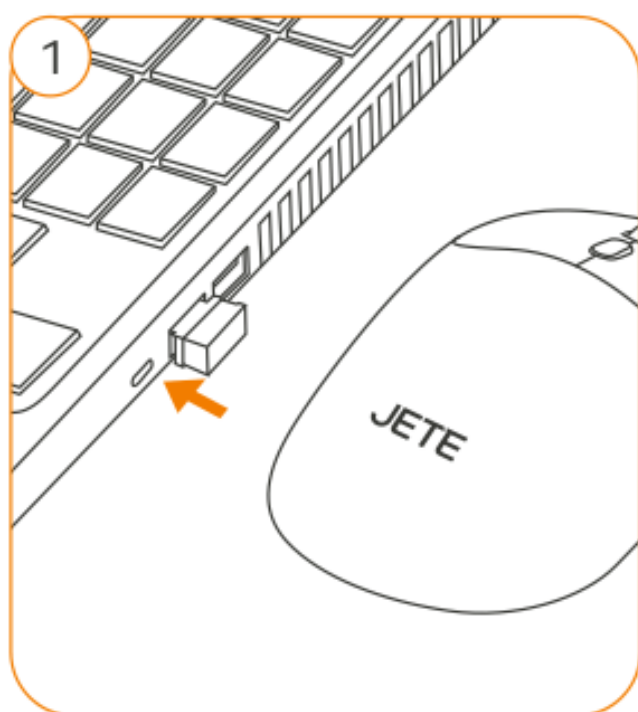

Isi Paket :

MS206

Baterai

Dongle Receiver

Panduan Pengguna

Deskripsi Struktur Produk :

- | | | |
|---------------------------------|-----------------|--|
| 1. Tombol Kiri | 4. Sebelumnya | 8. Lampu Sensor |
| 2. Roda Gulir
(Scroll wheel) | 5. Tombol Kanan | 9. Dongle Receiver
& Tempat Baterai |
| 3. Selanjutnya | 6. Tombol DPI | |
| | 7. Tuas On/Off | |

Penggunaan Produk :

Masukkan dongle mouse ke laptop atau komputer.

Geser tombol ON dibawah mouse.

Spesifikasi Produk :

Model	: MS206
Jarak Jangkauan	: 10m
Fungsi Tombol	: 6
Resolusi	: 800/1200/1600 DPI
Daya Tahan Tombol	: 3.000.000 kali
Baterai	: 1*AA
Ukuran	: 116*65*38mm