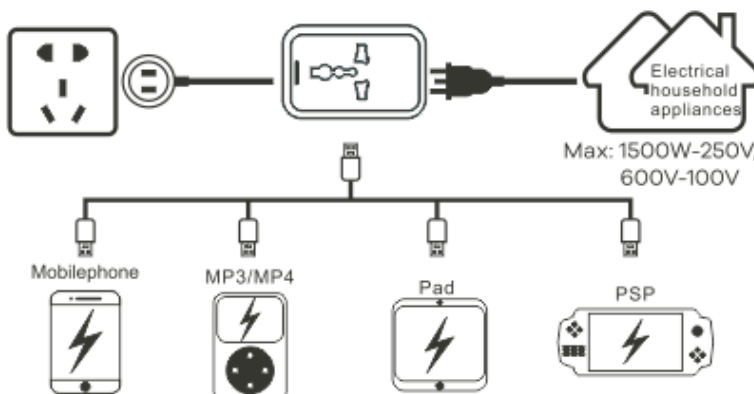

Isi paket :

CN1

Panduan Pengguna

Penggunaan produk :

- Mendukung lebih dari 150 negara dengan steker US/EU/UK/AU.
- Dilengkapi dengan pelindung shutter untuk melindungi pengguna dari sentuhan langsung dari bagian bagian pada soket.
- Steker hanya bisa digunakan 1 untuk 1 waktu dengan menggeser salah satu kenob dan kenob yang lainnya otomatis akan terkunci.