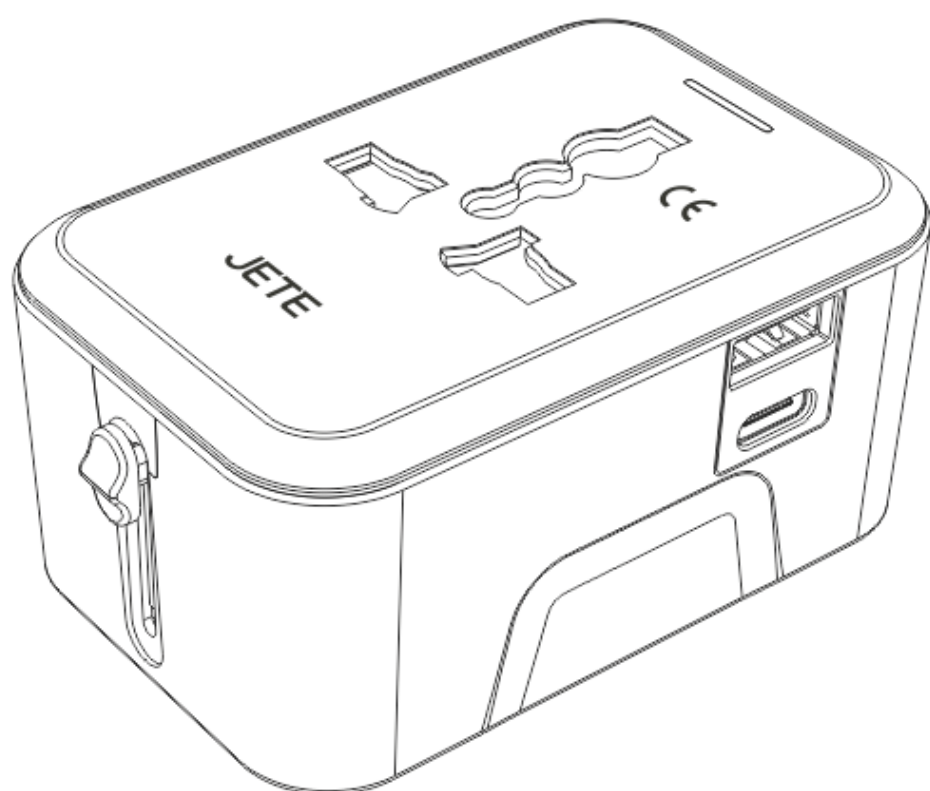

ADAPTOR CN1

Mohon bacalah instruksi dengan teliti
sebelum menggunakan produk

Pengenalan produk :

Adaptor JETE memiliki fitur Fast Charging yang membuat pengisian pada perangkat lebih cepat dan akurat. Total output adaptor JETE-CN1 adalah 2.4A dengan output USB-A & USB-C.

Isi paket :

CN1

Panduan Pengguna

Penggunaan produk :

- Mendukung lebih dari 150 negara dengan steker US/EU/UK/AU.
- Dilengkapi dengan pelindung shutter untuk melindungi pengguna dari sentuhan langsung dari bagian bagian pada soket.
- Steker hanya bisa digunakan 1 untuk 1 waktu dengan menggeser salah satu kenob dan kenob yang lainnya otomatis akan terkunci.